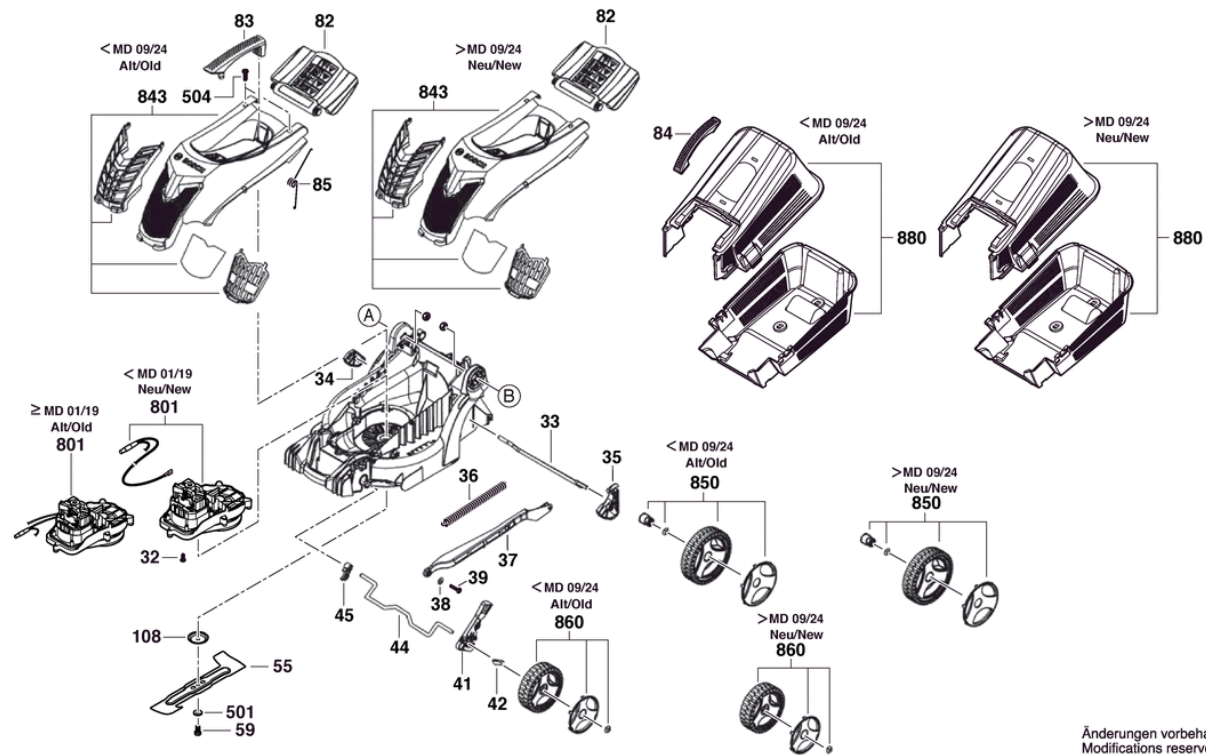

BOSCH

Kosilnica

UniversalRotak 34-400 | 3 600 HA6 103

Kazalo vsebine

Prikaz - tip.....2

Prikaz - tip - E

3 600 HA6 101
 Stand 21-02
 Issue 24-09-30

Fig./Abb. 1

Änderungen vorbehalten
 Modifications reserved
 Modifications reserves
 Salvo modificaciones

Prikaz - tip - E

3 600 HA6 101
Stand } 24-09-30
Issue } **Fig./Abb. 2**

Änderungen vorbehalten
Modifications reserved
Modificaciones reservées
Salvo modificaciones
★ = Pos. 76