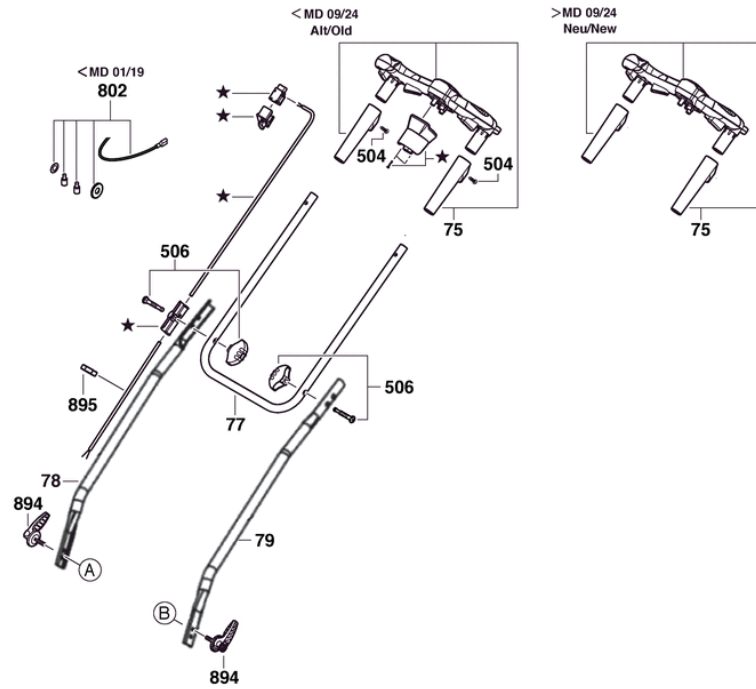

BOSCH

Kosilnica

UniversalRotak 34-400 | 3 600 HA6 103

Kazalo vsebine

Prikaz - tip.....2

Prikaz - tip - E

3 600 HA6 101
 Stand 21-02
 Issue 24-09-30

Fig./Abb. 1

Änderungen vorbehalten
 Modifications reserved
 Modifications reserves
 Salvo modificaciones

Prikaz - tip - E

3 600 HA6 101
Stand } 24-09-30
Issue } **Fig./Abb. 2**

Änderungen vorbehalten
Modifications reserved
Modificaciones reservées
Salvo modificaciones
★ = Pos. 76